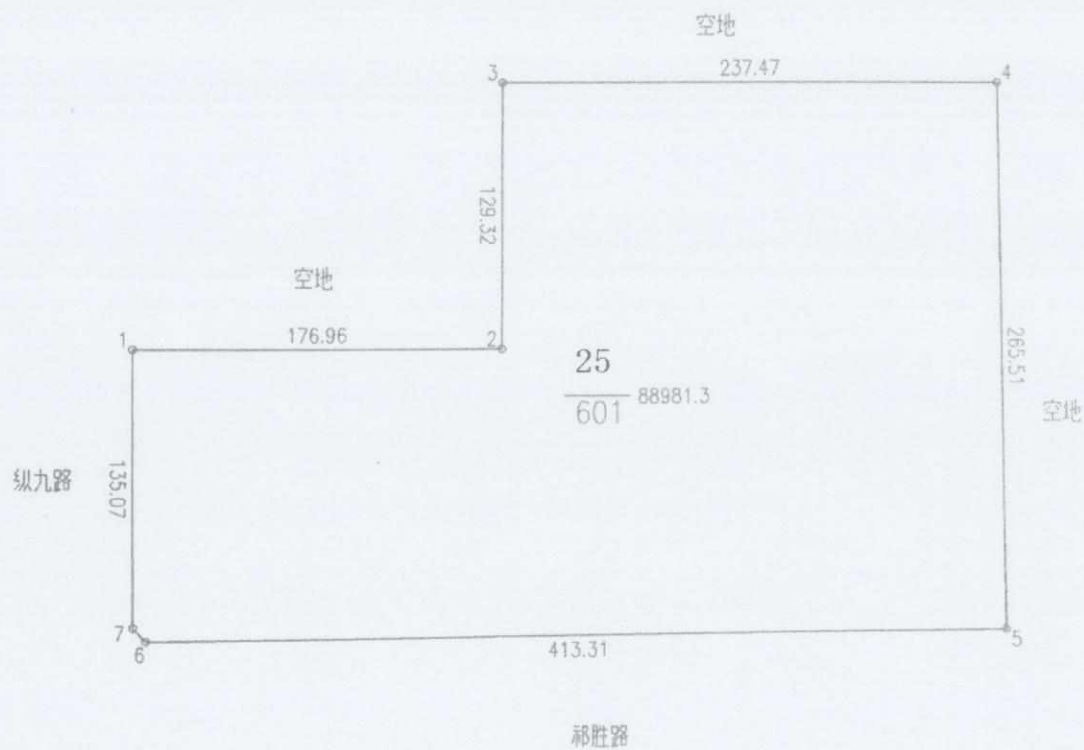

供地图

宗地编号：908059025

权利人：祁胜路与纵九路交叉口东北侧地块

地籍图号：3511.00-520.75

北

绘图日期：2019年4月18日

1:3500

绘图员：